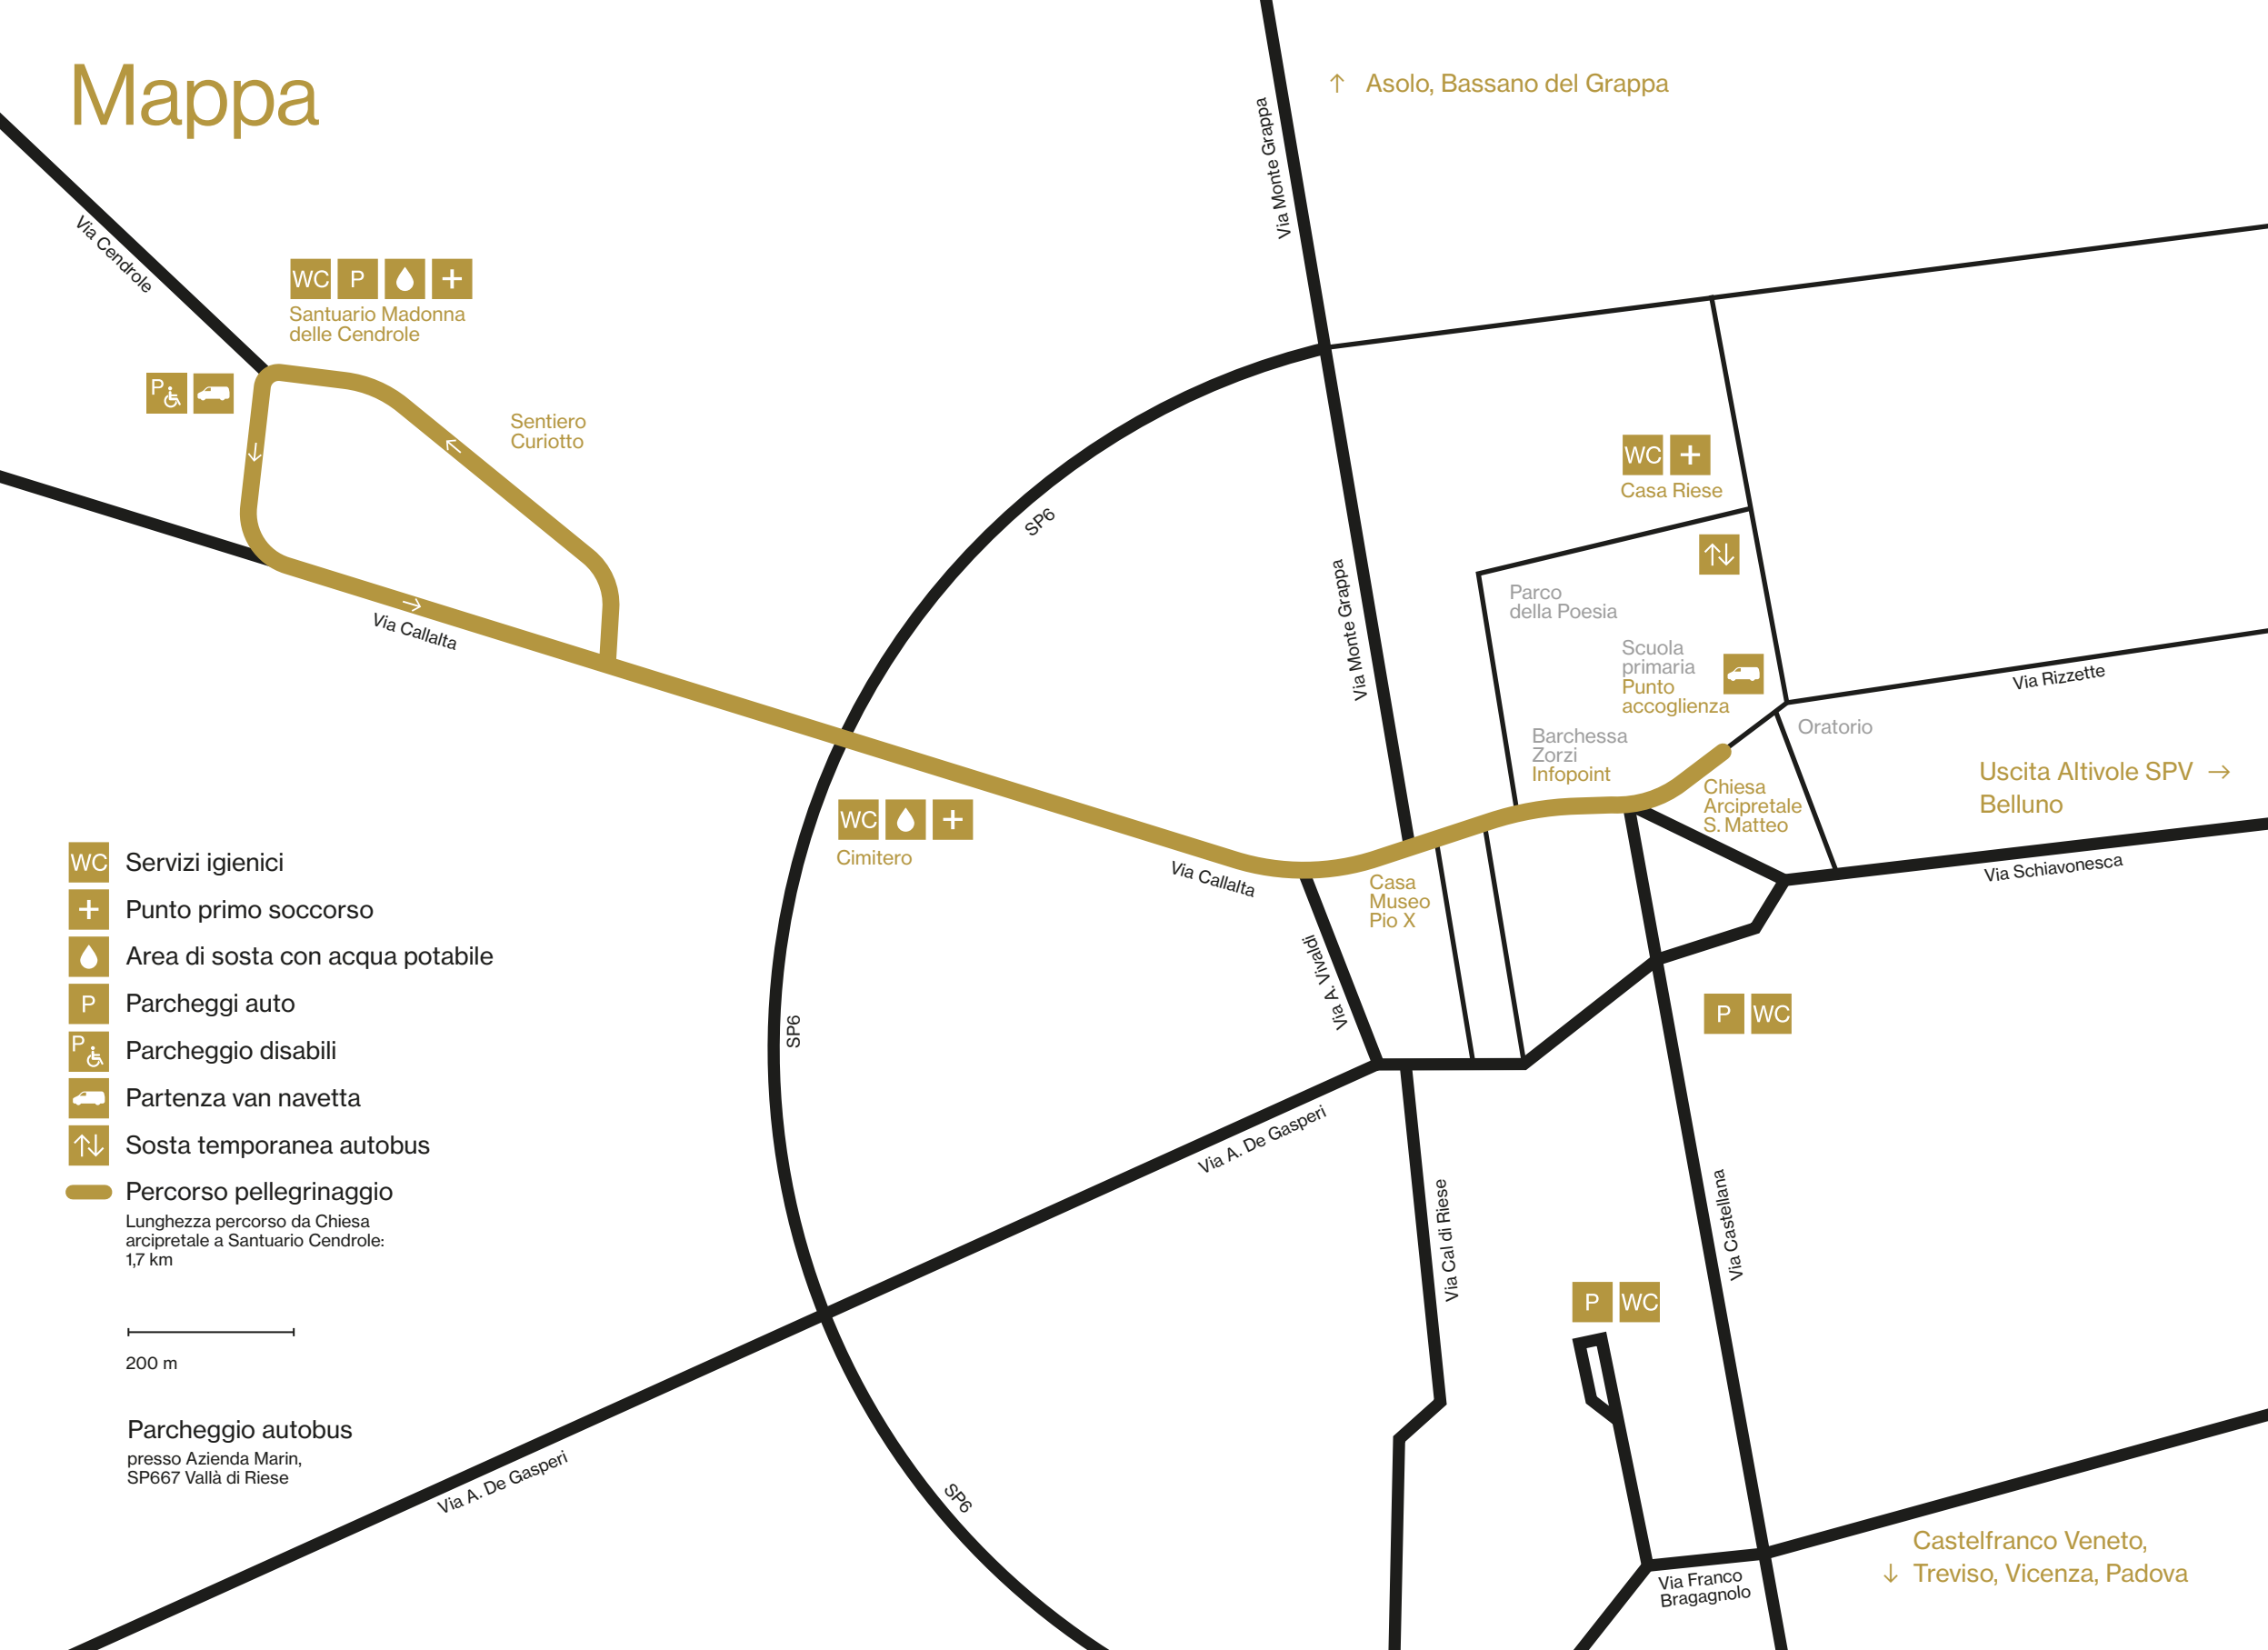

Mappa

↑ Asolo, Bassano del Grappa

WC P +

Santuario Madonna delle Cendrole

P

Sentiero Curiotto

Via Callalta

WC +

Casa Riese

Parco della Poesia

Scuola primaria
Punto accoglienza

Barchessa Zorzi
Infopoint

Oratorio

Via Rizzette

Uscita Altivole SPV →
Belluno

WC +

Cimitero

Via Callalta

Casa Museo Pio X

Via Schiavonesca

WC Servizi igienici

+ Punto primo soccorso

Area di sosta con acqua potabile

P Parcheggi auto

Via A. De Gasperi

Via A. De Gasperi

Via Cal di Riese

Via Castellana

P WC

Via Franco Bragagnolo

Castelfranco Veneto,
↓ Treviso, Vicenza, Padova